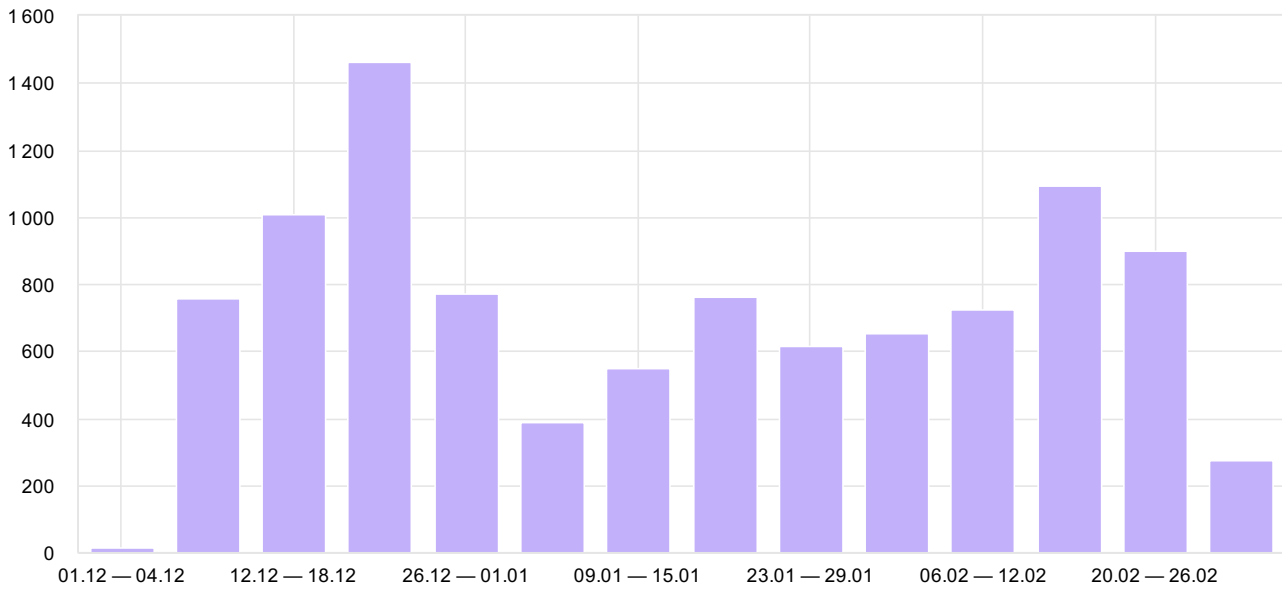

Посещаемость

100 % визитов из 9 955

1 дек 2016 — 28 фев 2017 Детализация: по неделям

Визиты

Интервал дат визита ▾	Визиты	Посетители	Просмотры	Доля новых посетителей	Отказы	Глубина просмотра	Время на сайте
Итого и средние	9 955	6 247	32 939	100 %	13,4 %	3,31	3:10
27.02.2017 — 28.02.2017	274	227	946	63,4 %	12,4 %	3,45	3:47
20.02.2017 — 26.02.2017	898	656	2 872	79,4 %	15 %	3,2	3:22
13.02.2017 — 19.02.2017	1 092	756	3 377	79 %	13,4 %	3,09	3:16
06.02.2017 — 12.02.2017	725	519	2 315	80,9 %	14,9 %	3,19	3:15
30.01.2017 — 05.02.2017	652	534	2 220	81,1 %	12,4 %	3,4	2:59
23.01.2017 — 29.01.2017	616	472	2 183	80,5 %	10,9 %	3,54	3:38
16.01.2017 — 22.01.2017	763	603	2 144	79,1 %	15,7 %	2,81	2:27
09.01.2017 — 15.01.2017	551	440	1 844	85 %	12 %	3,35	3:22
02.01.2017 — 08.01.2017	386	302	1 213	84,1 %	16,1 %	3,14	2:36
26.12.2016 — 01.01.2017	773	590	2 847	80,3 %	12,2 %	3,68	3:16
19.12.2016 — 25.12.2016	1 461	1 045	4 606	86 %	13,7 %	3,15	2:53
12.12.2016 — 18.12.2016	1 007	763	3 428	91,5 %	11,2 %	3,4	3:02
05.12.2016 — 11.12.2016	757	576	2 944	100 %	14 %	3,89	3:50