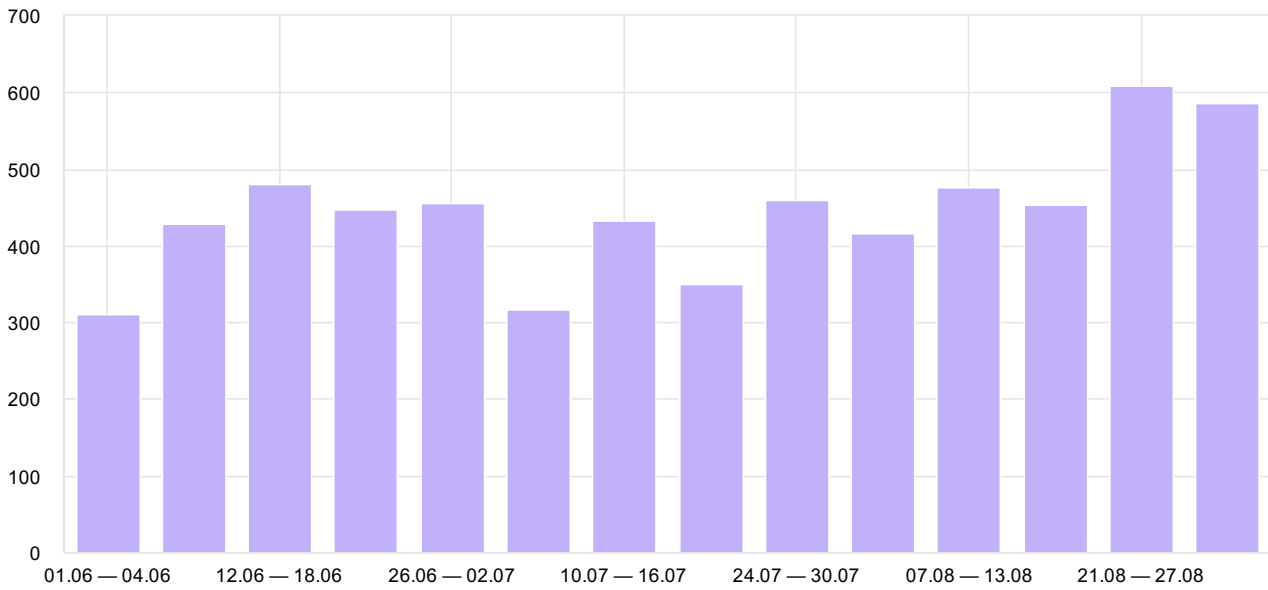

Посещаемость 📄

100 % визитов из 6 223

1 июн — 31 авг 2017 Детализация: по неделям

Визиты

Интервал дат визита ▾	Визиты	Посетители	Просмотры	Доля новых посетителей	Отказы	Глубина просмотра	Время на сайте
Итого и средние	6 223	4 135	19 091	94,1 %	13,5 %	3,07	2:57
28.08.2017 — 31.08.2017	587	458	1 884	79,7 %	13,6 %	3,21	3:03
21.08.2017 — 27.08.2017	608	462	1 886	87,2 %	14,1 %	3,1	3:16
14.08.2017 — 20.08.2017	453	355	1 271	78,9 %	15,5 %	2,81	2:38
07.08.2017 — 13.08.2017	477	384	1 318	85,9 %	13 %	2,76	2:51
31.07.2017 — 06.08.2017	417	322	1 332	83,9 %	10,8 %	3,19	3:35
24.07.2017 — 30.07.2017	460	365	1 402	80,3 %	14,3 %	3,05	2:38
17.07.2017 — 23.07.2017	349	289	1 079	80,3 %	14,3 %	3,09	2:14
10.07.2017 — 16.07.2017	433	325	1 357	82,5 %	17,1 %	3,13	2:32
03.07.2017 — 09.07.2017	317	248	1 234	77,4 %	13,2 %	3,89	3:23
26.06.2017 — 02.07.2017	456	332	1 682	80,4 %	10,7 %	3,69	3:34
19.06.2017 — 25.06.2017	448	352	1 178	82,7 %	15,6 %	2,63	2:33
12.06.2017 — 18.06.2017	480	352	1 422	76,7 %	10,8 %	2,96	3:08
05.06.2017 — 11.06.2017	428	321	1 251	77,3 %	11 %	2,92	3:12
01.06.2017 — 04.06.2017	310	246	795	74 %	15,8 %	2,56	2:14